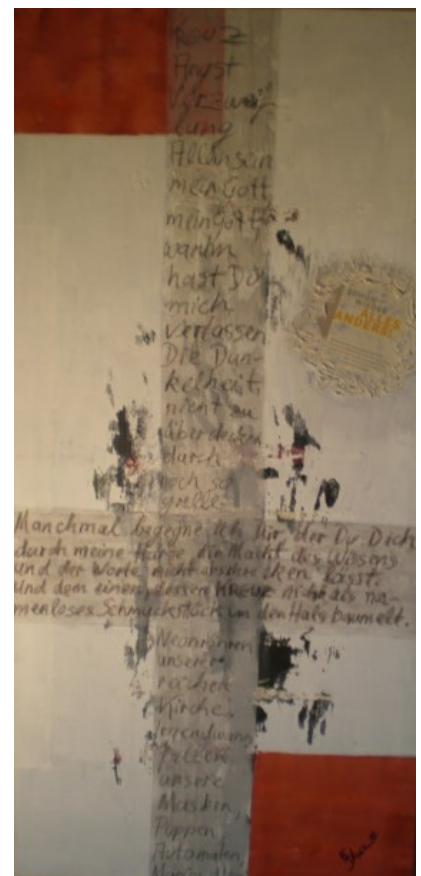

DURCH- KREUZTE WEGE

Eine **Ausstellung**

Mit 13 Bildern von

Anita Jäger (Obertshausen)

Dipl. Des. Malerin u. Kunstpädagogin

30. März - Ostersonntag 2019
St. Pankratius, Usingen-Wernborn